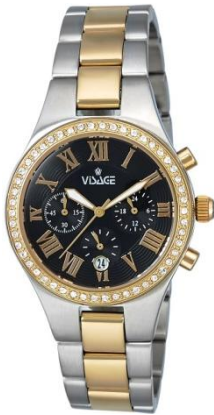

ViΔGE
watches

LADIES

28742BK-\$255

28743BK-\$255

28931-\$150

28935-\$155

70022WSL-\$285

70022TGD-\$300

70022TRG-\$300

70022WGD-\$300

70022WRG-\$300

70023SL-\$285

70023GD-\$300

70023RG-\$300

70024BSL-\$255

70024BGD-\$285