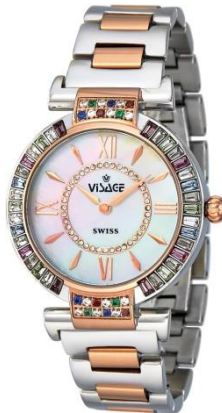

ViΔGE
watches

LADIES

28742BK-\$255

28743BK-\$255

28931-\$150

28935-\$155

70022WSL-\$285

70022TGD-\$300