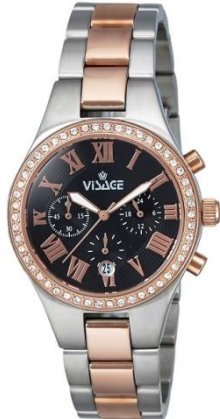

ViΔGE
watches

LADIES

28742BK-\$255

28743BK-\$255

28931-\$150

28935-\$155

70022WSL-\$285

70022TGD-\$300

70022TRG-\$300

70022WGD-\$300

70022WRG-\$300

70023SL-\$285

70023GD-\$300

70023RG-\$300

70024BSL-\$255

70024BGD-\$285