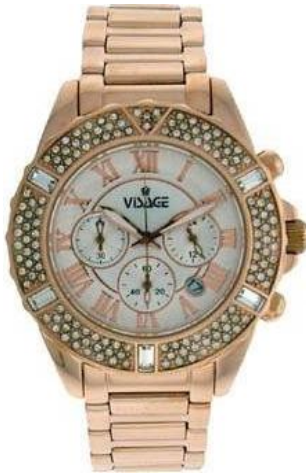

ViΔGE
watches

LADIES

28742BK-\$255

28743BK-\$255

28931-\$150

28935-\$155

70022WSL-\$285

70022TGD-\$300

71004-\$285

97001-\$165

97002-\$175

28581-\$225

28586-\$240

26689-\$165

27990-\$240

28550-\$165

5000-\$150

21761-\$240

21762-\$265

26253

27670

28730WH

28732BK

28732WH