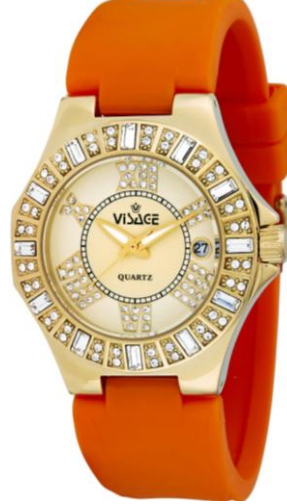

ViΔGE
watches

LADIES

28742BK-\$255

28743BK-\$255

28931-\$150

28935-\$155

70022WSL-\$285

70022TGD-\$300

26731RD

26731TQ

28650YL-\$210

70010BKG-\$180

70010WHG-\$180

70010ORG-\$180

70010BKR-\$180

70010GRR-\$180

70010RDR-\$180

7001BK-\$225

7001WH-\$225

7001FU-\$225

7001RD-\$225

7001BL-\$225

7001BSL-\$165

7001WGD-\$165

7001BLG-\$165

7001RDR-\$165

98001-\$195

98002-\$195

98003-\$210

98004-\$210

98005-\$210

001