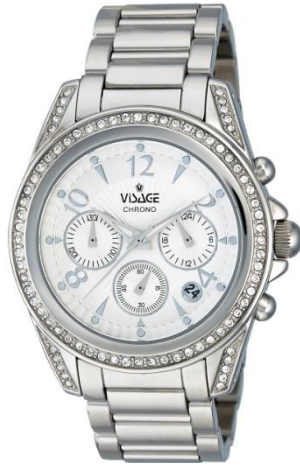

ViΔGE
watches

LADIES

28742BK-\$255

28743BK-\$255

28931-\$150

28935-\$155

70022WSL-\$285

70022TGD-\$300

71004-\$285

97001-\$165

97002-\$175

28581-\$225

28586-\$240

26689-\$165

27990-\$240

28550-\$165